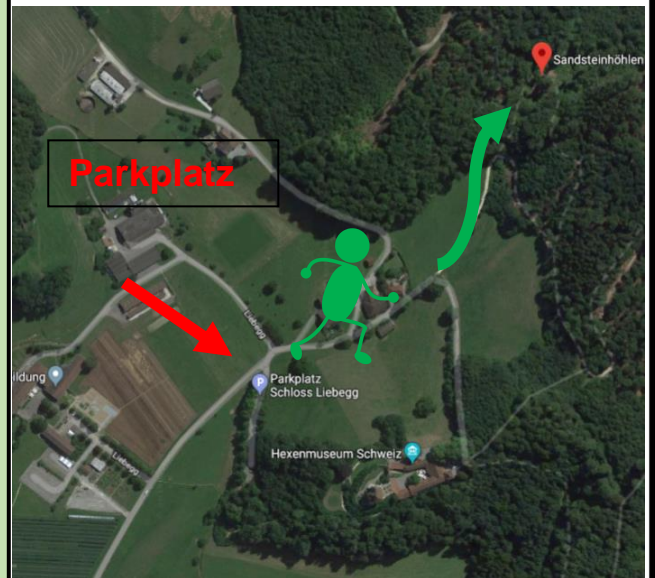

INFO FLYER

**KOLLEGE TRÄFFE
KEI AMELDIGE
MONATLECH 1 ANLASS
SPONTAN
OPEN END...**

Grill and Chill

Treffpunkt:

Sandsteinhöhlen Gränichen

Parkplatz:

Parkplatz Schloss Liebegg

Zeit: ab 17:00